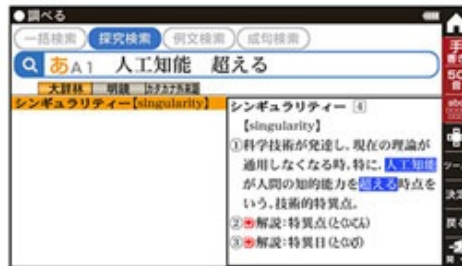

本機は、この学習活動をサポートする「探究学習」メニューを新搭載。「情報収集」や「レポート／発表」を選択するだけで、『ブリタニカ国際大百科事典 小項目事典電子辞書版』や『日本語大シソーラス 類語検索大辞典』など『探究学習』に役立つコンテンツを簡単に確認できます。さらに、見出し語だけでなく説明文中の言葉も検索できる「探究検索」を搭載しました。見出し語検索だけでは知り得なかったであろう知識に触れることで情報の深掘りが可能となります。また、検索語を5つまで追加できるので、検索結果を絞り込んで調べることも可能です。

◆『探究学習』の「探究の過程」イメージ※8

①～④の探究の過程を繰り返すことで、課題解決能力の育成を目指す『探究学習』

◆新搭載「探究学習」メニュー画面

「探究検索」や役立つコンテンツが選べる専用メニュー

◆「探究検索」画面

「機械学習」や「ファジー論理」など、見出し語を調べるだけでは出会えない知識が見つかる

気になる語を5つまで追加でき、さらに詳しく調べることもできる

◆百科事典や用語集など、多彩なコンテンツから信頼できる情報を収集できる

※8 『高等学校学習指導要領（平成30年告示）解説「総合的な探究の時間編（平成30年7月）」』（文部科学省）

(https://www.mext.go.jp/content/1407196_21_1_1_2.pdf)（2021年10月現在）を加工して作成。

※9 書籍版は現在刊行されていません。

2. 電子辞書初収録の『コンパスローズ英和辞典』<PW-S2/PW-H2>や、最新版の国語辞典<PW-S2/PW-H2/PW-J2/PW-A2>など、多くの学校で推薦される豊富なコンテンツを収録

電子辞書で初めて『コンパスローズ英和辞典』を収録<PW-S2/PW-H2>。単語の語源から複数の語義への発展過程が分かりやすく図式化された「語義のマッピング」や、ネイティブの感覚を理解しやすい「語のイメージ」など、単語の理解を深めるための工夫が盛り込まれています。

たとえば、「capital」に「首都」や「死刑の」という意味がある理由を語源から理解したり、日本語ではどちらも「見る」と訳される「look」と「watch」の使い分けをイメージ図から確認したりできます。