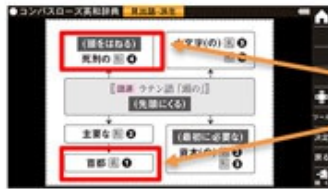

電子辞書で初めて『コンパスローズ英和辞典』を収録<PW-S2/PW-H2>。単語の語源から複数の語義への発展過程が分かりやすく図式化された「語義のマッピング」や、ネイティブの感覚を理解しやすい「語のイメージ」など、単語の理解を深めるための工夫が盛り込まれています。

たとえば、「capital」に「首都」や「死刑の」という意味がある理由を語源から理解したり、日本語ではどちらも「見る」と訳される「look」と「watch」の使い分けをイメージ図から確認したりできます。

◆コンパスローズ英和辞典

コンパスローズ英和辞典
(研究社)

◆「capital」の語義のマッピング

語源「頭の」からの変化を知ると、「首都」や「死刑の」という意味があることが理解できる

◆「look」と「watch」の語のイメージ

look (目を向ける)

【用例】
(見ようとして) 見る
I looked but saw [could see] nothing.
私は目をこらして見たが何も見えなかった。

watch (集中して目を向ける)